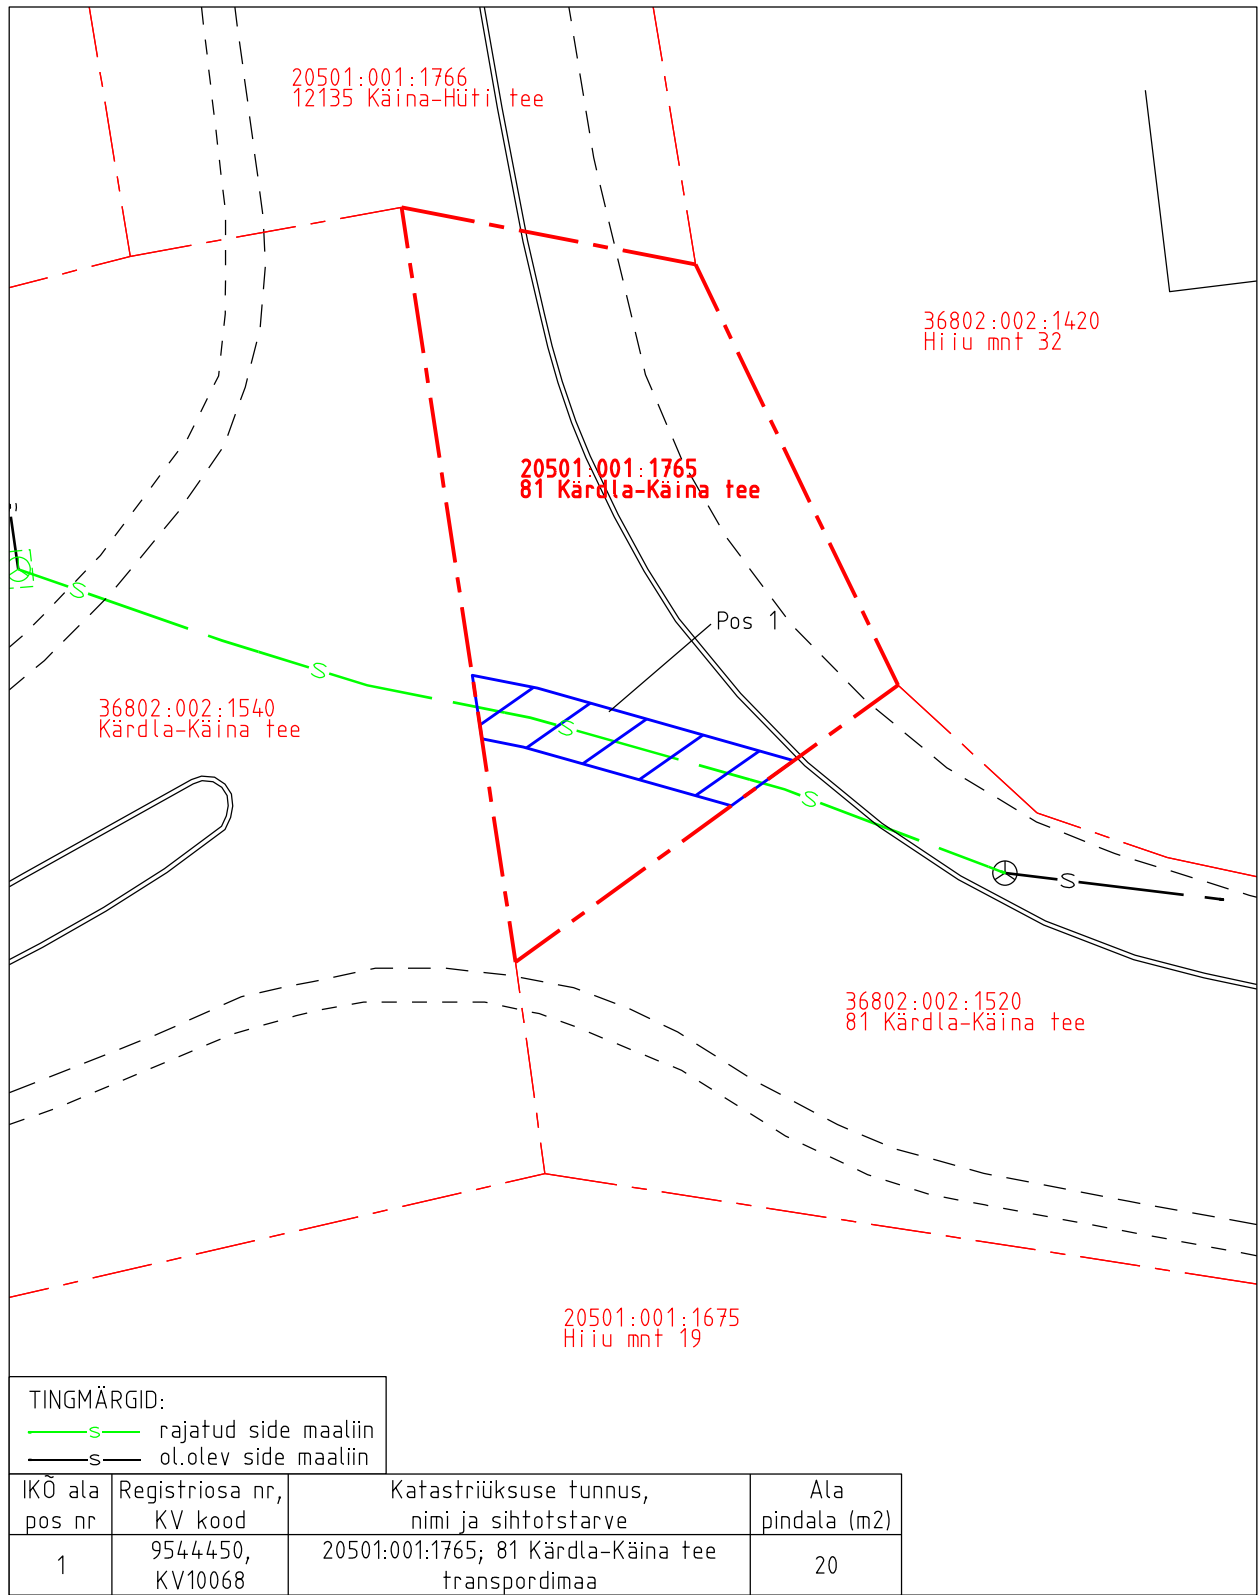

Isikliku kasutusõiguse asendiplaan

Kinnistu nimi: 81 Kärkla-Käina tee

Katastritunnus: 20501:001:1765

Asukoht: Käina alevik, Hiiumaa vald, Hiiumaa maakond

Crusta projekt OÜ töö nr 191218 / Geodeesia AP OÜ töö nr AP21_063

Isikliku kasutusõiguse pindala kokku ligikaudu 20 m²

Koormatava katastriüksuse piir

Katastriüksuste piirid

Plaan 2-1
M 1:250

Koostaja:
OÜ Kirjanurk